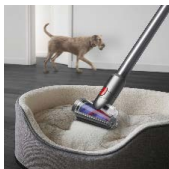

dyson v12 detect slim absolute

BROSSES ET ACCESSOIRES INCLUS

Brosse Laser Slim Fluffy™

Son laser à angle précis rend la poussière invisible visible sur les sols durs. Brosse conçue avec du nylon souple et des filaments en fibre de carbone antistatiques pour éliminer la poussière des sols durs et des espaces étroits. Avec un profil bas pour aller sous les meubles.

Brosse motorisée à entraînement direct

Les poils rigides en nylon gainés pénètrent et décollent efficacement la poussière des moquettes. Poils en fibre de carbone pour retirer la poussière fine des sols durs.

Accessoire combiné et long suceur

Large conduit pour les miettes et les grosses particules et brosse pour la poussière. Long suceur pour nettoyer dans les endroits confinés.

Adaptateur pour meubles bas

Se plie jusqu'à 90° et vous permet de nettoyer en dessous de vos meubles bas sans vous baisser.

Mini brosse motorisée auto-démêlante

Le rouleau conique de la brosse motorisée évacue les cheveux longs et les poils d'animaux directement dans le collecteur et évite que les cheveux ne s'enroulent autour du rouleau de brosse.

Mini brosse douce

Dotée de poils souples pour éliminer la poussière des surfaces fragiles.

Brosse rigide

Dotée de poils rigides pour retirer la poussière et les traces de boue séchée.

Station murale de chargement

Pour recharger et ranger l'appareil et ses accessoires lorsqu'il n'est pas utilisé.

Clip de rangement des accessoires sur le tube

CARACTÉRISTIQUES TECHNIQUES