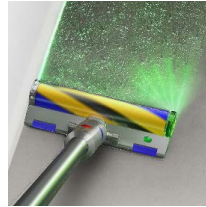

## Son laser révèle la poussière microscopique<sup>2</sup>.

#### Son laser révèle les particules invisibles à l'œil nu.

Son laser à angle précis rend la poussière invisible visible sur les sols durs - pour qu'aucune poussière ne vous échappe.

#### Preuve scientifique d'un nettoyage en profondeur.

L'écran LCD affiche ce qui a été aspiré, affichant en temps réel la preuve scientifique d'un nettoyage en profondeur.

### Brosse Laser Slim Fluffy™

Son laser à angle précis rend la poussière invisible visible sur les sols durs. Brosse conçue avec du nylon souple et des filaments en fibre de carbone antistatiques pour éliminer la poussière des sols durs et des espaces étroits. Avec un profil bas pour aller sous les meubles.